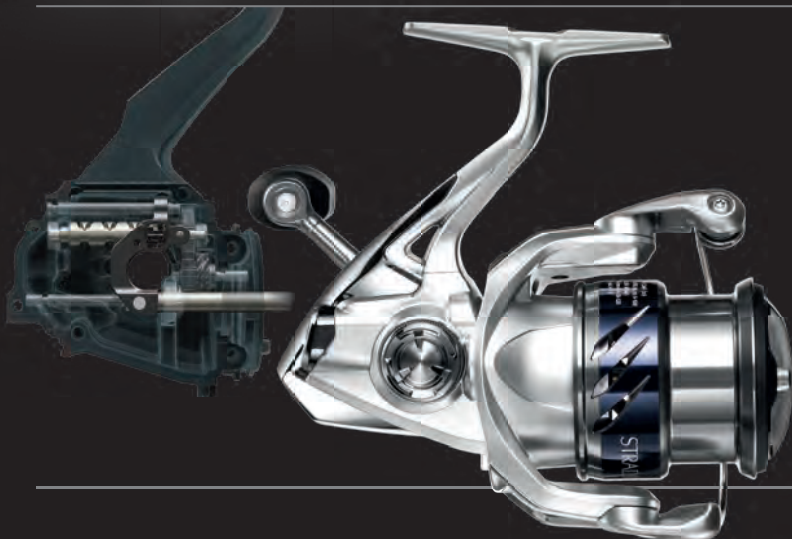

Артикул

Код продукта используется всеми дилерами Shimano для идентификации модели. Номер (1000) указывает размер шпули.

Вес

Указывает вес катушки в граммах.

Передаточное отношение

Передаточное число - количество оборотов ротора катушки за один оборот ручки.

Mag
ROTOR

НОВИНКА

БУДУЩЕЕ УЖЕ НАСТУПИЛО... РОТОР MAGNUMLITE

Эволюция дизайна обеспечивает новый уровень легкости и эффективности работы.

ИНЕРЦИЯ ВРАЩЕНИЯ УМЕНЬШИЛАСЬ НА ЦЕЛЫХ 14%! БЫСТРАЯ РЕАКЦИЯ МЕХАНИЗМА НА МАЛЕЙШЕЕ ДВИЖЕНИЕ ОЩУЩАЕТСЯ ЕЩЕ ОСТРЕЕ.

Теперь доработанный ротор Magnumlite получил механизм остановки рычага для улучшения баланса и уменьшения общей массы.

ЖЕСТКОСТЬ И СИЛА. ЖЕСТКОСТЬ НОВОГО РОТОРА ПОВЫСИЛАСЬ НА 30%.

Жесткость ротора - это очень важный фактор, который сильно влияет на характеристики катушки. Недавно разработанный ротор Magnumlite обеспечивает превосходную жесткость: до 30% меньше деформации при максимальной нагрузке.

FREE BODY

Разработано так, чтобы сместить центр тяжести ближе к штанге.

Это было достигнуто путем перемещения червячного вала из нижней части барабана в верхнюю.

Перемещение центра тяжести ближе к локтю руки рыбакова при длительной нагрузке помогает снизить мышечную усталость и повысить комфорт заброса.