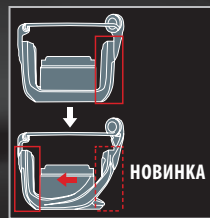

Mag
ROTOR

НОВИНКА

БУДУЩЕЕ УЖЕ НАСТУПИЛО... РОТОР MAGNUMLITE

Эволюция дизайна обеспечивает новый уровень легкости и эффективности работы.

ИНЕРЦИЯ ВРАЩЕНИЯ УМЕНЬШИЛАСЬ НА ЦЕЛЫХ 14%! БЫСТРАЯ РЕАКЦИЯ МЕХАНИЗМА НА МАЛЕЙШЕЕ ДВИЖЕНИЕ ОЩУЩАЕТСЯ ЕЩЕ ОСТРЕЕ.

Теперь доработанный ротор Magnumlite получил механизм остановки рычага для улучшения баланса и уменьшения общей массы.

ЖЕСТКОСТЬ И СИЛА. ЖЕСТКОСТЬ НОВОГО РОТОРА ПОВЫСИЛАСЬ НА 30%.

Жесткость ротора - это очень важный фактор, который сильно влияет на характеристики катушки. Недавно разработанный ротор Magnumlite обеспечивает превосходную жесткость: до 30% меньше деформации при максимальной нагрузке.