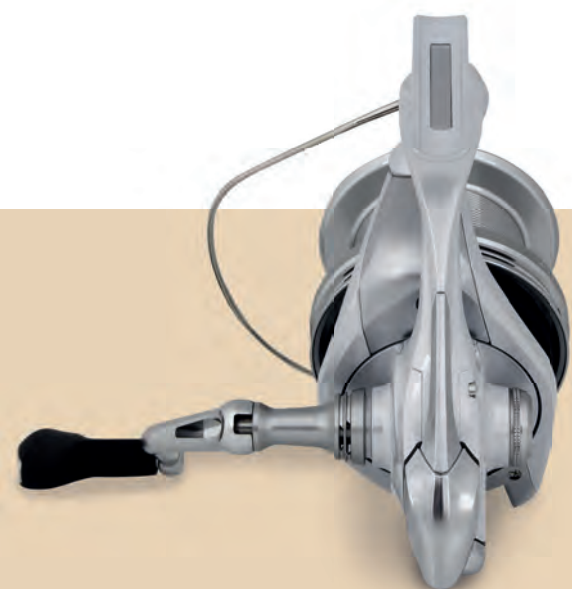

AERO TECHNIUM MgS XSC

ОСОБЕННОСТИ

Размер: 12000

Подшипники: 8 + 1

Лесоукладка: Super Slow 10 и Aero Wrap

Длина лески, наматываемой за один оборот: 103cm

Запасная шпуля: 1 х холоднокованный алюминий

Ручка: Одиночная Механически обработанного алюминия