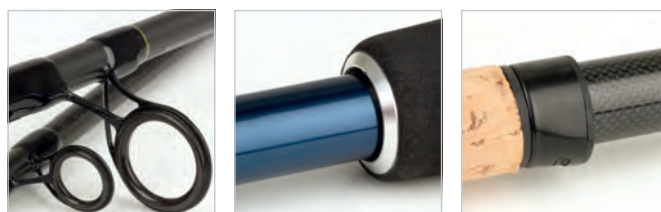

SPCPR60FDR	3.66m	127cm	4	224g	60g
SPCPR90FDR	3.96m	137cm	4	262g	90g
SPCLC120FDR	4.27m	147cm	4	335g	120g
SPCLC150FDR	4.27m	147cm	4	343g	150g

МАТЧЕВЫЕ УДИЛИЩА

SUPER ULTEGRA AX FEEDER

КЛЮЧЕВЫЕ ПРЕИМУЩЕСТВА

- Карбоновые удилища из HPC100 + Biofibre
- Кольца Fuji
- Карбоновый катушкодержатель Shimano
- Рукоятка из EVA и пробки
- Модели Precision (SULTAXPR), предназначенные для точного заброса до 50 метров
- Модели для более дальних забросов (SULTAXLC) могут отправлять приманку на 70 - 120 метров
- Поставляется с 3 вершинками квивертип
11ft - 0.75oz - 1.5oz - 2oz
12ft - 1oz - 2oz - 3oz
13ft - 3oz - 4oz - 5oz
14ft (120g) - 3oz - 4oz - 5oz
14ft (150g) - 3oz - 4oz - 5oz