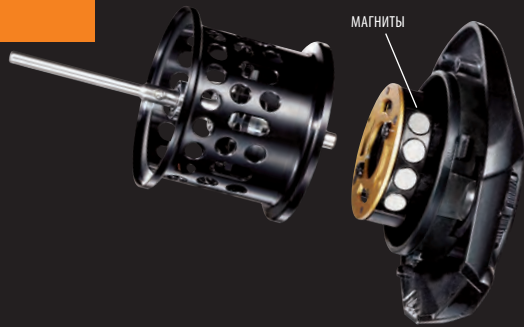

Ручка: двойная удобная ручка

КЛЮЧЕВЫЕ ПРЕИМУЩЕСТВА

- Простой в использовании леворукий мультипликатор со встроенной системой LevelWind
- Идеально подходит для пресноводного троллинга или использования тяжелых приманок
- Полностью регулируемая регулируемая тормозная система (VBS) обеспечивает отличный заброс
- позволяет Эргономичный выпуск золотникового стержня мгновенно реагировать на любую ситуацию

CVL301	309	5,2:1	0,30mm-245m	BNT3194
CVL401	335	5,2:1	0,35mm-270m	BNT3195

Маркировка изделия обозначает: 1=для левшей

ТОРМОЗНАЯ СИСТЕМА

Работа тормозной системы имеет большое значение при ловле с мультипликаторными катушками.

Shimano предлагает 3 различных варианта тормозных систем катушки, FTB, SVS и I-DC5 для управления забросом приманки

БЭЙТКАСТИНГОВЫЕ КАТУШКИ

Система FTB предназначена для легких и сверхлегких приманок, использует механизм с перемещающимися магнитами, который монтируется на раме катушки а не на шпуле. Это позволяет шпуле двигаться практически без трения. Регулировка выполняется с помощью внешнего диска.

SVS Infinity это центробежный тормоз, который использует небольшие грузики внутри катушки для активного торможения. Настройки торможения могут быть произведены с помощью внешнего диска, кроме того, дополнительно, грузики могут быть включены или отключены для регулировки усилия подтормаживания.