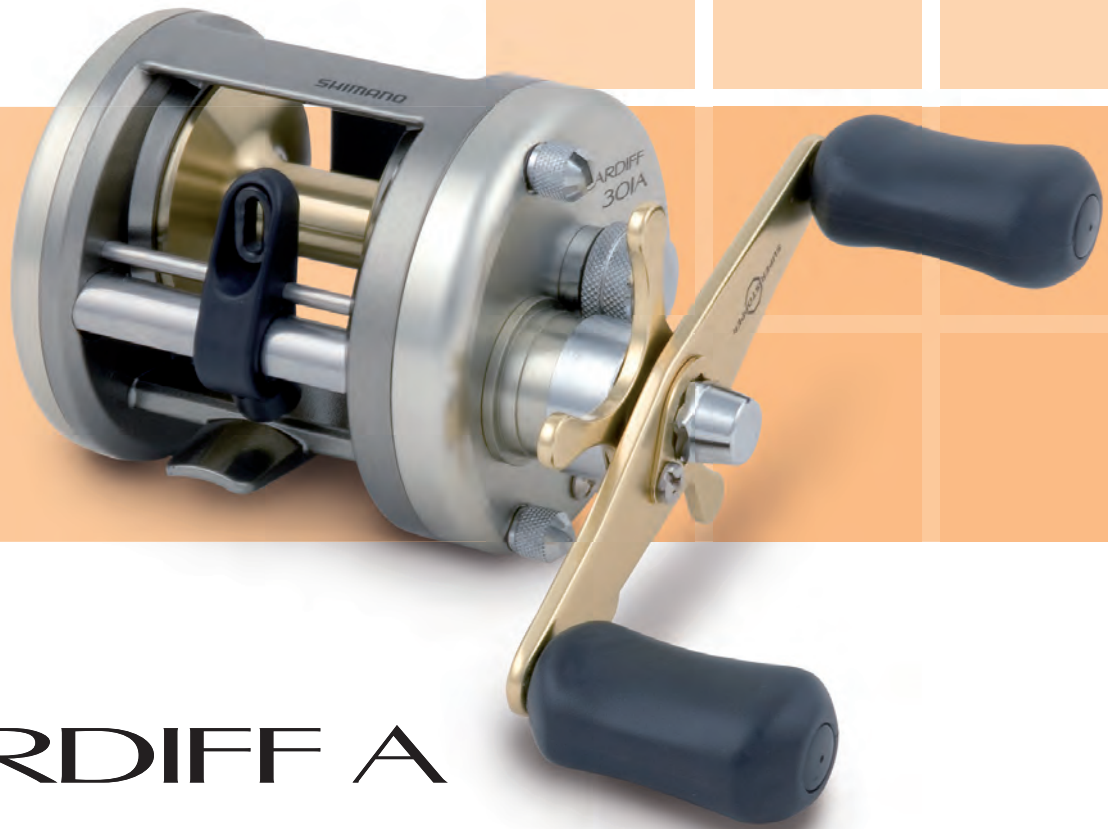

CARDIFF A

ОСОБЕННОСТИ

Размеры: 201, 301, 401

Подшипники: 4 + 1

Ручка: двойная удобная ручка