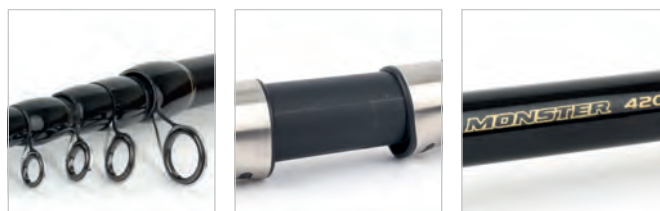

XT60

EXSMTEGT60	6.00m	143cm	6	236g	3-15g
EXSMTEGT70	7.00m	148cm	7	293g	3-15g
EXSHTEGT60	6.00m	143cm	6	252g	4-20g
EXSHTEGT70	7.00m	148cm	7	319g	4-20g

Beast Master TELE MONSTER

КЛЮЧЕВЫЕ ПРЕИМУЩЕСТВА

- Карбоновое удище из XT60
- Универсальный бланк, предназначенный для трудной борьбы с большой рыбой
- Мощные кольца Fuji «0» для экстремальных нагрузок
- Катушкодержатель Shimano DPS
- Чехол защитным колпаком для колец