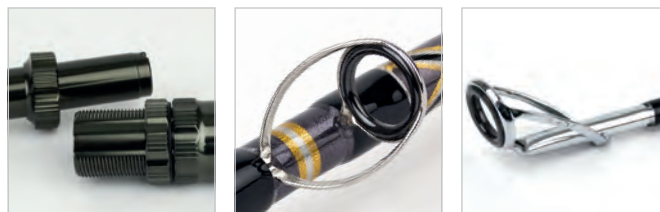

TYRNOS A TROLLING LITE

КЛЮЧЕВЫЕ ПРЕИМУЩЕСТВА

- Карбоновое удилище из HPC 200 + Biofibre
- Мощные кольца ALPS со вставкой SIC
- Алюминиевый катушкодержатель Pac Bay
- Эргономичная передняя рукоятка из EVA
- Чехол из неопрена