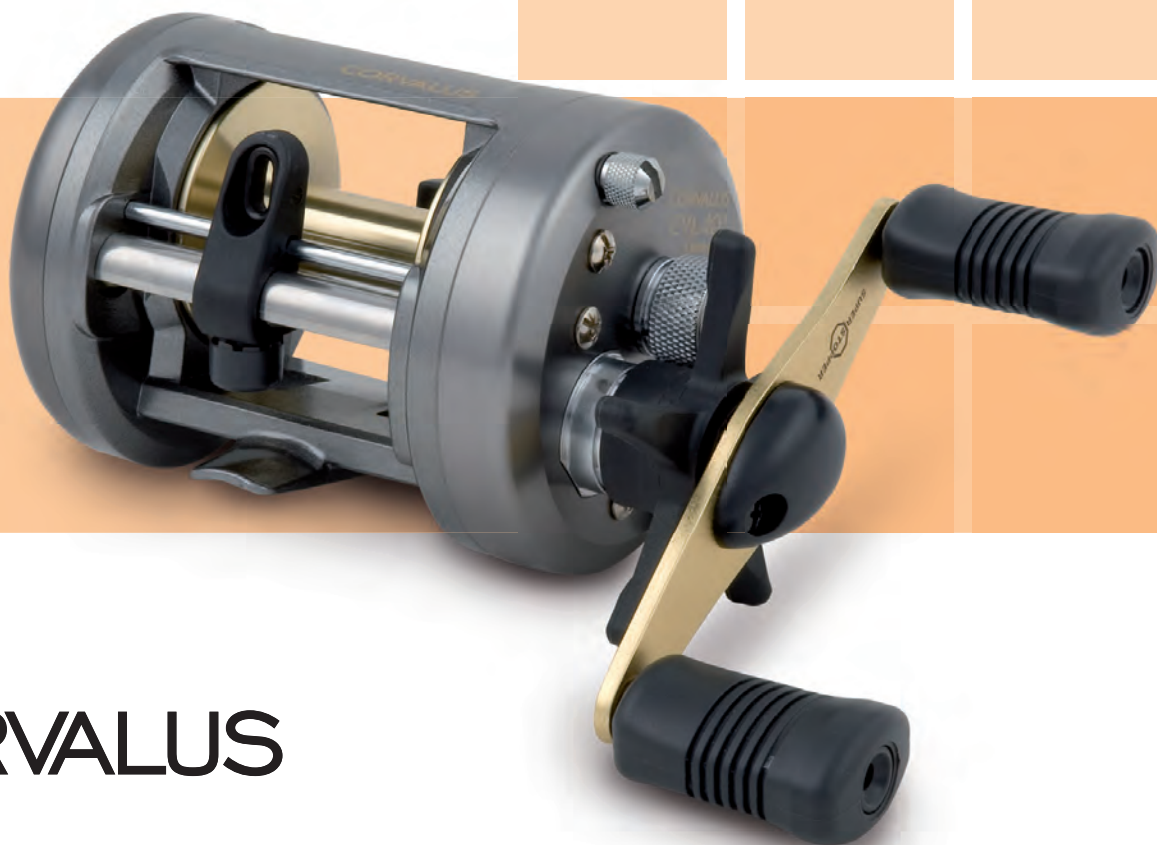

CORVALUS

ОСОБЕННОСТИ

Размеры: 301, 401

Подшипники: 3 + 1

Ручка: двойная удобная ручка