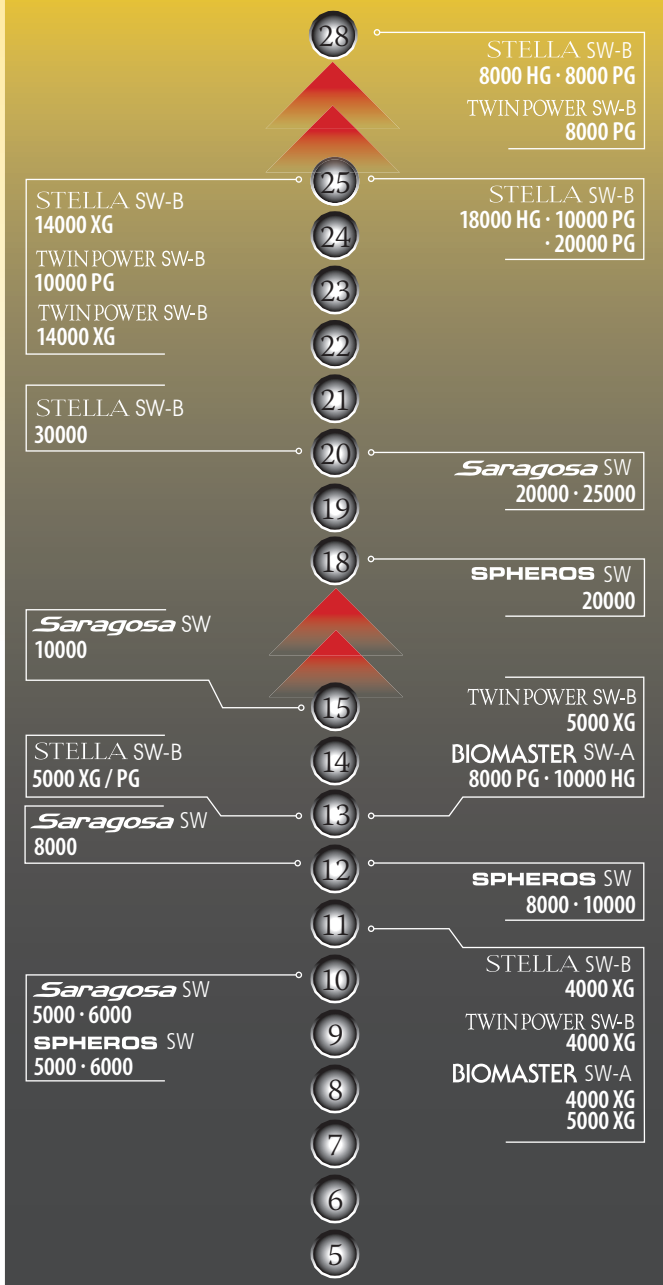

MAX DRAG (KG)