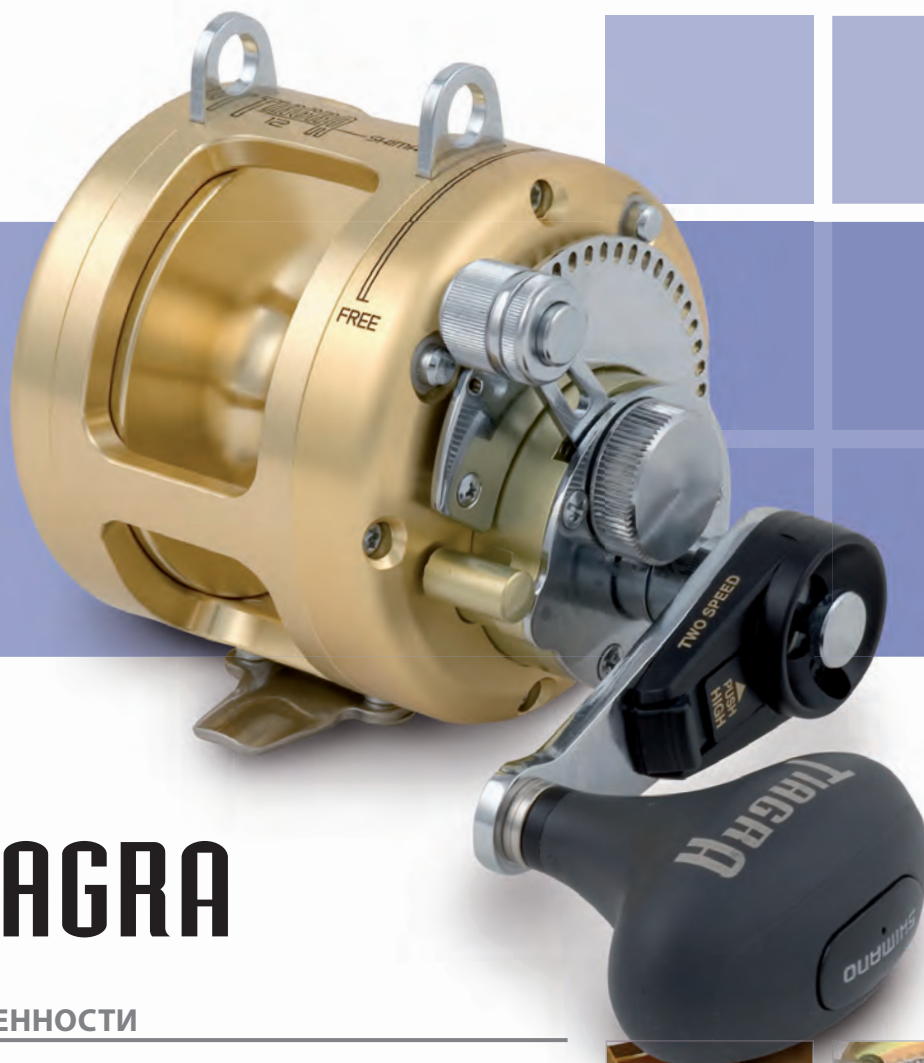

TIAGRA

ОСОБЕННОСТИ

Размеры: 16, 20, 30, 50, 80, 130

Подшипники: 6 (16, 130)
4 (20, 30, 50, 80)

Ручка: Одиночная стальная ручка

Водозащищенность: Да