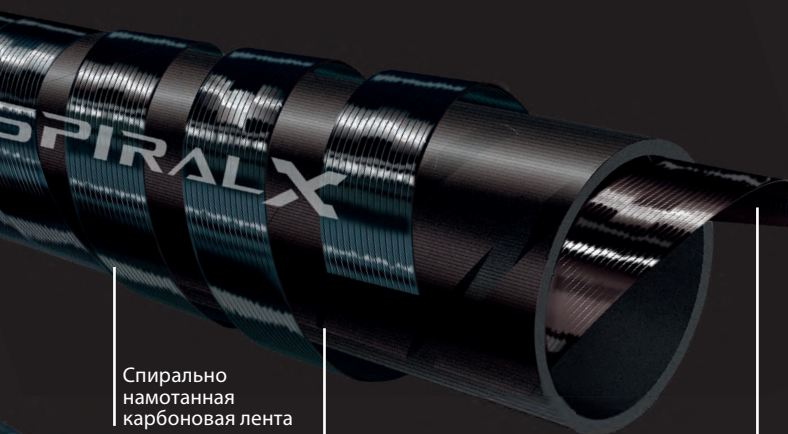

Спирально намотанная карбоновая лента

Средний слой -углеткань с продольно расположенными волокнами

Полоса карбоновой ленты внутри бланка

X
SPIRAL

Spiral X

Конструкция Spiral X предотвращает скручивание и повышает надежность удилища.

Конструкция Spiral X состоит из трёх слоёв: основа из вертикальных волокон, внутренний и наружный слой состоит из углеродной ленты, которая плотно обмотана по диагонали в противоположных направлениях.

Используя карбоновую ленту вместо листового карбона, Spiral X придаёт жёсткость при кручении без увеличения веса. Это облегчает мгновенную передачу мощности для точного заброса и борьбы с рыбой. Благодаря своей исключительно лёгкой конструкции, Spiral X от компании Shimano повышает уловистость любого рыболова.