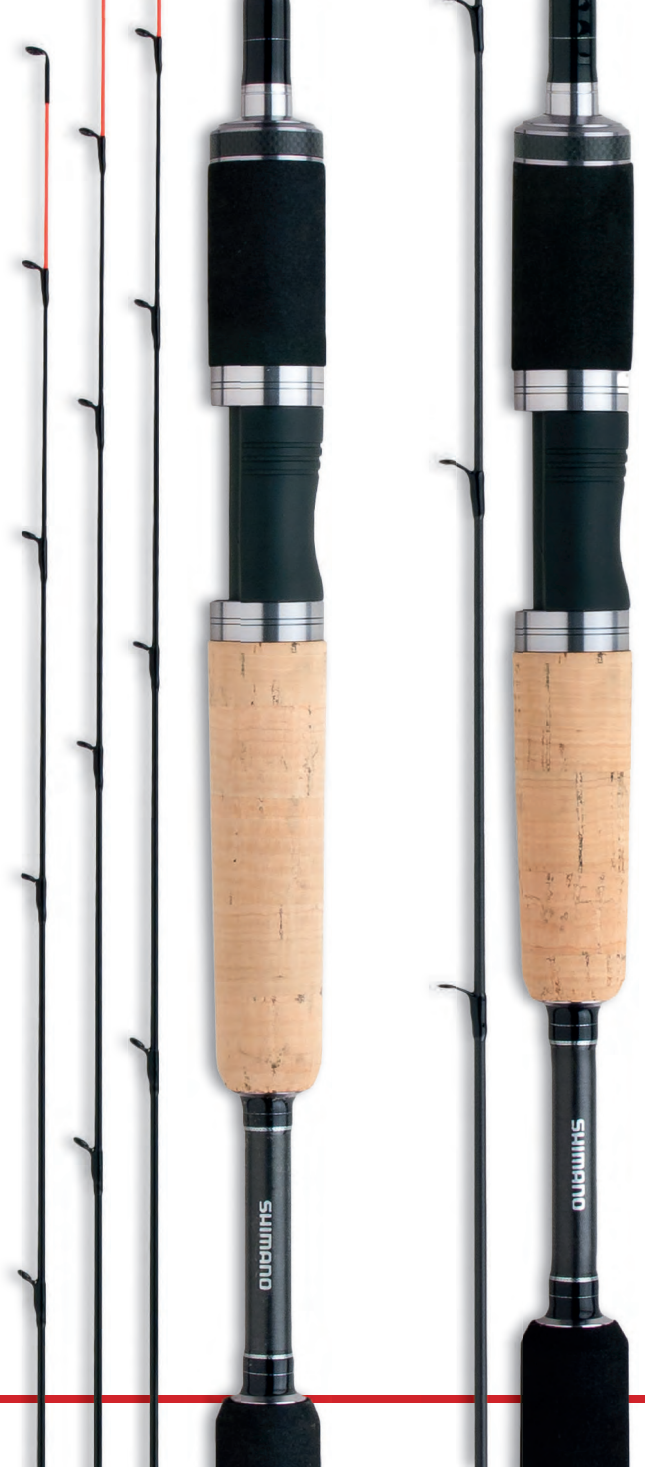

XT30

VWP27	2.70m	115cm	2	135g	40g

Speed Master

AX COMMERCIAL

КЛЮЧЕВЫЕ ПРЕИМУЩЕСТВА

- Удилища из HPC100 + Biofibre с NanoAlloy
- Мощные кольца Fuji Alconite
- Предназначено для ловли карпа на «коммерческих» водоемах
- Высококачественная ручка из Power Cork и EVA
- Поставляется в тканевом чехле
- Модели Picker и Feeder включают в себя 3 сменных вершинки
 SMAX8CPCR : STIPAX025SGSD / STIPAX050SGSD / STIPAX100SGSD
 SMAX10CFDR : STIPAX050SGSD / STIPAX100SGSD / STIPAX150SGSD
 SMAX911CFDR : STIPAX050SGSD / STIPAX100SGSD/STIPAX200SGSD