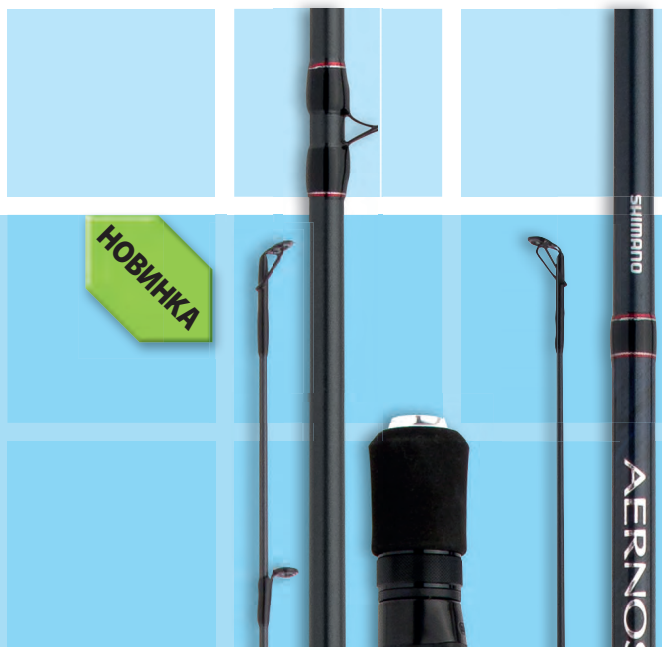

AERNOS AX

SPINNING / CASTING

КЛЮЧЕВЫЕ ПРЕИМУЩЕСТВА

- Легкий отзывчивый бланк XT100
- Идеально для джига, твича, джерка
- Черные пропускные кольца Seaguide

СПИННИНГ					
SARNSAX61L	1.90m	96cm	2	91g	3-14g
SARNSAX63ML	2.08m	98cm	2	98g	7-21g
SARNSAX610M	2.13m	107cm	2	116g	7-35g
SARNSAX70MH	2.18m	110cm	2	130g	14-42g
SARNSAX78M	2.39m	120cm	2	140g	7-35g
SARNSAX710MH	2.44m	123cm	2	151g	14-42g
SARNSAX82H	2.49m	123cm	2	159g	21-56g
SARNSAX86XXH	2.59m	133cm	2	216g	45-135g
SARNSAX810M	2.69m	138cm	2	171g	7-35g
SARNSAX90H	2.74m	140cm	2	198g	14-56g
SARNSAX90XH	2.74m	140cm	2	209g	28-84g
SARNSAX910H	3.00m	152cm	2	222g	14-56g
CASTING					
CARNSAX63M	1.90m	160cm	2 (SH)*	102g	14-35g
CARNSAX70H	2.13m	180cm	2 (SH)*	141g	21-56g
CARNSAX610XH	2.08m	175cm	2 (SH)*	136g	28-84g
CARNSAX76XXH	2.18m	187cm	2 (SH)*	178g	56-135g

(SH)* = Раздельная ручка

XT100