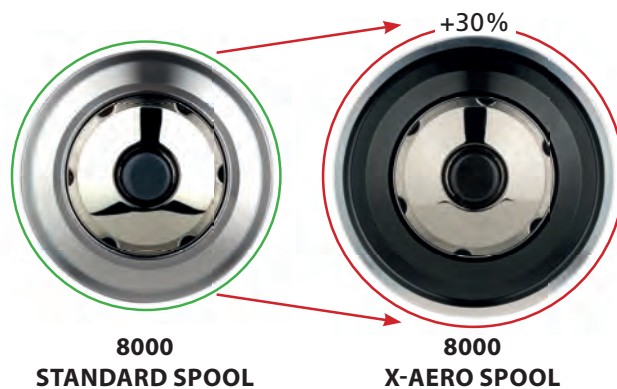

Запасная шпуля: 1 х холоднокованный алюминий

Ручка: Одиночная Механически обработанного алюминия · Double Handle (6000)

Обслуживание: Да (корпус)

КЛЮЧЕВЫЕ ПРЕИМУЩЕСТВА

- BAITRUNNER® катушка с объемным большим диаметром шпули для ускоренной намотки лески
- Доступна в размерах 6000, 8000, 10000
- 8000 и 10000 размеры имеют одну ручку для увеличения мощности, 6000 размер имеет сбалансированную двойную рукоятку
- 4.6:1 передаточное число обеспечивает быструю намотку
- Интерфейс Aero Wrap и 2-скорости намотки обеспечивают превосходную укладку лески
- 10000 Размер наматывает 99см лески за один поворот ручки; размеры 6000 и 8000 наматывает 96см