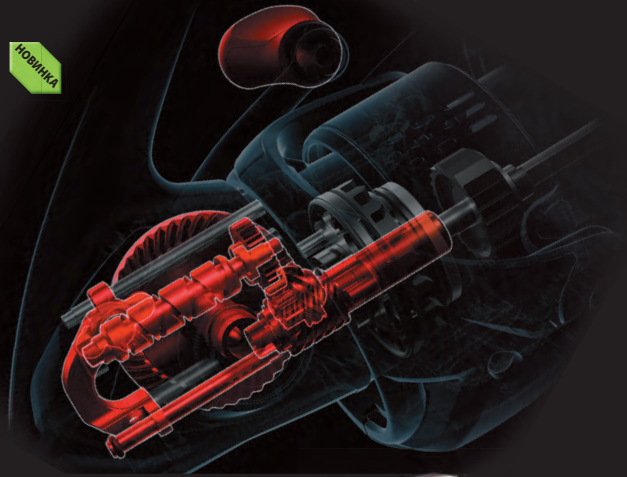

SILENTORIVE

Silent Drive – мы полностью переработали 11 внутренних узлов катушки и можем с уверенностью заявить – теперь даже под самой большой нагрузкой катушка будет работать по-прежнему мягко и тихо.

НОВИНКА